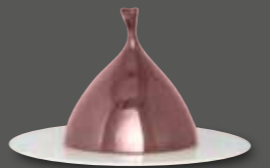

Gemma Bernal

hide

Round flat plate
HDMP32 32 cm / 12.60"
6

Embossed flat plate
HDDP32 32 cm / 12.60"
6

CLOVER

Cloche
18 cm - 18 cm
7.10" - 7.10"

- HDCL18
- UHDCL18G
- UHDCL18S
- UHDCL18B

2

TASTE

Cloche
18 cm - 16.5 cm
7.10" - 6.50"

- HDTT18
- UHDDT18G
- UHDDT18S
- UHDDT18B

2

DROP

Cloche
18 cm - 13 cm
7.10" - 5.10"

- HDDP18
- UHDDP18G
- UHDDP18S
- UHDDP18B

1