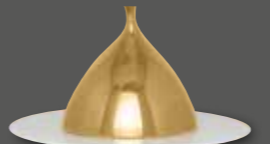

Gemma Bernal

hide

Round flat plate
HDMP32 32 cm / 12.60"
6

Embossed flat plate
HDDP32 32 cm / 12.60"
6

CLOVER

Cloche
18 cm - 18 cm
7.10" - 7.10"

- HDCL18
- UHDCL18G
- UHDCL18S
- UHDCL18B

2

TASTE

Cloche
18 cm - 16.5 cm
7.10" - 6.50"

- HDTT18
- UHDDT18G
- UHDDT18S
- UHDDT18B

2

DROP

Cloche
18 cm - 13 cm
7.10" - 5.10"

- HDDP18
- UHDDP18G
- UHDDP18S
- UHDDP18B

1