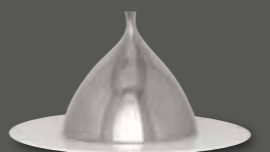

Gemma Bernal

hide

Round flat plate
HDMP32 32 cm / 12.60"
6

Embossed flat plate
HDDP32 32 cm / 12.60"
6

CLOVER

Cloche
18 cm - 18 cm
7.10" - 7.10"

- HDCL18
- UHDCL18G
- UHDCL18S
- UHDCL18B

2

TASTE

Cloche
18 cm - 16.5 cm
7.10" - 6.50"

- HDTT18
- UHDDT18G
- UHDDT18S
- UHDDT18B

2

DROP

Cloche
18 cm - 13 cm
7.10" - 5.10"

- HDDP18
- UHDDP18G
- UHDDP18S
- UHDDP18B

1